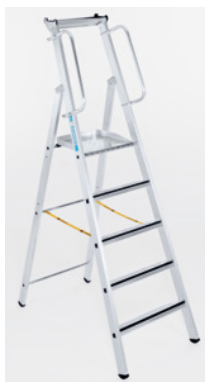

Kopėčios su platforma, užlipama iš vienos pusės, Pakopų skaičius su platforma: 3

Užsakymo data

Užsakymo numeris	966272 3
GTIN	4003866416325
Produktų klasė	96Z

Aprašymas

Modelis:

Kopėčios su bortinėm pakopom, 80 mm gylio. Erdvi darbinė platforma su gofruotos aliuminio skardos paviršiumi (380×390 mm). Pagalbinis padėklas iš aliuminio. Standartas - 2 turėklai saugiai užlipti ir nultipti. 2 tvirti perlono diržai užtikrina optimalų stabilumą, kad kopėčios neišsiskėstų (nuo 5 laiptelio).

Standartas:

EN 131.

Techninis aprašymas

Platformos gylis	390 mm
apatinis išorinis plotis	0,59 m
Prieinamumas	vienpusis
Yra padėkliukas	taip
Pakopų skaičius su platforma	3