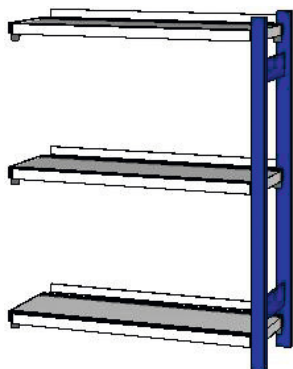

**Garant****Pristatomas segtuvų stelažas su 1 rėmu, Gylis 325 mm, Aukštis: 1200mm****Užsakymo data**

Užsakymo numeris

990405 1200

GTIN

4045197517838

Produktų klasė

91I

**Aprašymas****Modelis:**

Stabilūs stačiakampiai šoniniai rėmai-stovai (5x025x1,25 mm) su įpjovomis kas 40 mm skersinių / lentynų pakabinimui. Rėmai su plastikiniais antgaliais. **Lentynos** iš cinkuoto lakštinio metalo, **su įpjovomis skiriamųjų sienelių tvirtinimui**, su užlenkta tvirtinimo juosta siekiant išvengti daiktų nuslydimo.

**Spalva:**

Rėmai-stovai ryškiai mėlyni RAL 5005, **dengti milteliais**. Skersinių pora **visada** tamsiai pilkos spalvos RAL 7016, **dengta milteliais**.

**Pastaba:**

- **Kad stelažai stovėtų tvirtai, kai aukščio ir gylio santykis viršija 5:1, būtina juos papildomai pritvirtinti, kad neapvirstų.**
- **Pristatymas atskiromis dalimis, nes taip patogiau transportuoti. Pristatymas be surinkimo.**

**Techninis aprašymas**

Atraminė juostelė

taip

Gylis

325 mm

|   |  |
|---|--|
| Pristatomo stelažo konstrukciniai matmenys plotis                             | 975 mm   |
| Lentynų skaičius  | 3  |
| maksimali lauko apkrova   | 900 kg   |
| Aukštis   | 1200 mm  |
| Lentynos plotis   | 946 mm   |
| Lentynos plotis plotis iki rėmų   | 900 mm   |
| tinka segtuvų skaičiui  | 30   |
| Plotis  | 975 mm   |
| Profilinių rėmų skaičius  | 1  |
| Lentynos gylis  | 325 mm   |
| Lentynos keliamoji galia / maksimali lentynų apkrova per visą plotą (metalas) | 120 kg   |
| Reguliuojamas aukštis kas   | 40 mm  |
| Spalvos pasirinkimas  | RAL 9002, 7035, 7005, 7016, 6011, 5018, 5012, 5011, 5005, 3003 |
| Produkto pavadinimo požymis   | Gylis 325 mm   |
| Produkto rūšis  | Segtuvų stelažas   |