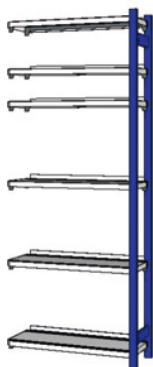

Garant**Pristatomas segtuvų stelažas su 1 rėmu, Gylis 325 mm, Aukštis: 2400mm****Užsakymo data**

Užsakymo numeris	990405 2400
GTIN	4045197517852
Produktų klasė	911

Aprašymas**Modelis:**

Stabilūs stačiakampiai šoniniai rėmai-stovai (5x025x1,25 mm) su įpjovomis kas 40 mm skersinių / lentynų pakabinimui. Rėmai su plastikiniais antgaliais. **Lentynos** iš cinkuoto lakštinio metalo, **su įpjovomis skiriamųjų sienelių tvirtinimui**, su užlenkta tvirtinimo juosta siekiant išvengti daiktų nuslydimo.

Spalva:

Rėmai-stovai ryškiai mėlyni RAL 5005, **dengti milteliais**. Skersinių pora **visada** tamsiai pilkos spalvos RAL 7016, **dengta milteliais**.

Pastaba:

- **Kad stelažai stovėtų tvirtai, kai aukščio ir gylio santykis viršija 5:1, būtina juos papildomai pritvirtinti, kad neapvirstų.**
- **Pristatymas atskiromis dalimis, nes taip patogiau transportuoti. Pristatymas be surinkimo.**

Techninis aprašymas

Profilinių rėmų skaičius	1
maksimali lauko apkrova	900 kg

Atraminė juostelė	taip
Pristatomo stelažo konstrukciniai matmenys plotis	975 mm
Gylis	325 mm
Lentynos plotis	946 mm
Lentynų skaičius	6
tinka segtuvų skaičiui	60
Aukštis	2400 mm
Plotis	975 mm
Lentynos plotis plotis iki rėmų	900 mm
Lentynos gylis	325 mm
Lentynos keliamoji galia / maksimali lentynų apkrova per visą plotą (metalas)	120 kg
Reguliuojamas aukštis kas	40 mm
Spalvos pasirinkimas	RAL 9002, 7035, 7005, 7016, 6011, 5018, 5012, 5011, 5005, 3003
Produkto pavadinimo požymis	Gylis 325 mm
Produkto rūšis	Segtuvų stelažas