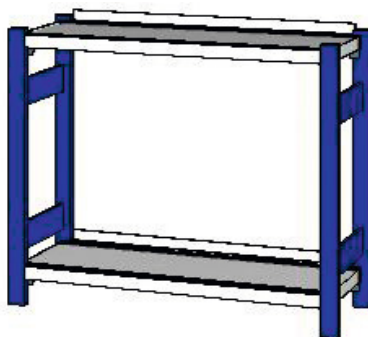

Garant**Bazinis segtuvų stelažas su 2 rėmais, Gylis 325 mm, Aukštis: 800mm****Užsakymo data**

Užsakymo numeris	990400 800
GTIN	4045197517760
Produktų klasė	91I

Aprašymas**Modelis:**

Stabilūs stačiakampiai šoniniai rėmai-stovai (50x25x1,25 mm) su įpjovomis kas 40 mm skersinių / lentynų pakabinimui. Rėmai su plastikiniais antgaliais. **Lentynos** iš cinkuoto lakštinio metalo, **su įpjovomis skiriamųjų sienelių tvirtinimui**, su užlenkta tvirtinimo juosta siekiant išvengti daiktų nuslydimo.

Spalva:

Rėmai-stovai ryškiai mėlyni RAL 5005, **dengti milteliais**. Skersinių pora **visada** tamsiai pilkos spalvos RAL 7016, **dengta milteliais**.

Pastaba:

- **Kad stelažai stovėtų tvirtai, kai aukščio ir gylio santykis viršija 5:1, būtina juos papildomai pritvirtinti, kad neapvirstų.**
- **Pristatymas atskiromis dalimis, nes taip patogiau transportuoti. Pristatymas be surinkimo.**

Techninis aprašymas

Lentynos plotis	946 mm
tinka segtuvų skaičiui	20

Lentynų skaičius	2
maksimali lauko apkrova	900 kg
Aukštis	800 mm
Atraminė juostelė	taip
Profilinių rėmų skaičius	2
Bazinio stelažo konstrukciniai matmenys plotis	1000 mm
Lentynos plotis plotis iki rėmų	900 mm
Plotis	1000 mm
Gylis	325 mm
Lentynos gylis	325 mm
Lentynos keliamoji galia / maksimali lentynų apkrova per visą plotą (metalas)	120 kg
Reguliuojamas aukštis kas	40 mm
Spalvos pasirinkimas	RAL 9002, 7035, 7005, 7016, 6011, 5018, 5012, 5011, 5005, 3003
Produkto pavadinimo požymis	Gylis 325 mm
Produkto rūšis	Segtuvų stelažas