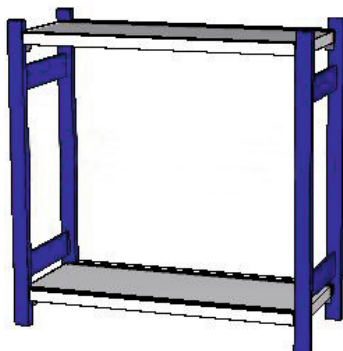

Garant**Bazinis segtuvų stelažas su 2 rėmais, Gylis 325 mm, Aukštis: 1000mm****Užsakymo data**

Užsakymo numeris	990400 1000
GTIN	4045197517777
Produktų klasė	91I

Aprašymas**Modelis:**

Stabilūs stačiakampiai šoniniai rėmai-stovai (50x25x1,25 mm) su įpjovomis kas 40 mm skersinių / lentynų pakabinimui. Rėmai su plastikiniais antgaliais. **Lentynos** iš cinkuoto lakštinio metalo, **su įpjovomis skiriamųjų sienelių tvirtinimui**, su užlenkta tvirtinimo juosta siekiant išvengti daiktų nuslydimo.

Spalva:

Rėmai-stovai ryškiai mėlyni RAL 5005, **dengti milteliais**. Skersinių pora **visada** tamsiai pilkos spalvos RAL 7016, **dengta milteliais**.

Pastaba:

- **Kad stelažai stovėtų tvirtai, kai aukščio ir gylio santykis viršija 5:1, būtina juos papildomai pritvirtinti, kad neapvirstų.**
- **Pristatymas atskiromis dalimis, nes taip patogiau transportuoti. Pristatymas be surinkimo.**

Techninis aprašymas

Aukštis	1000 mm
Plotis	1000 mm

Bazinio stelažo konstrukciniai matmenys plotis	1000 mm
tinka segtuvų skaičiui	20
Gylis	325 mm
Atraminė juostelė	taip
Lentynos plotis plotis iki rėmų	900 mm
Lentynų skaičius	2
Profilinių rėmų skaičius	2
maksimali lauko apkrova	900 kg
Lentynos plotis	946 mm
Lentynos gylis	325 mm
Lentynos keliamoji galia / maksimali lentynų apkrova per visą plotą (metalas)	120 kg
Reguliuojamas aukštis kas	40 mm
Spalvos pasirinkimas	RAL 9002, 7035, 7005, 7016, 6011, 5018, 5012, 5011, 5005, 3003
Produkto pavadinimo požymis	Gylis 325 mm
Produkto rūšis	Segtuvų stelažas