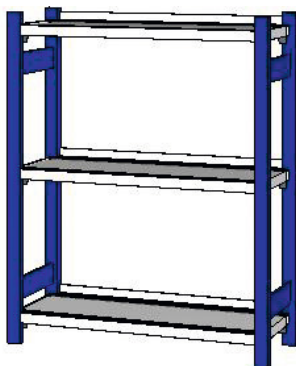

Garant**Bazinis segtuvų stelažas su 2 rėmais, Gylis 325 mm, Aukštis: 1200mm****Užsakymo data**

Užsakymo numeris	990400 1200
GTIN	4045197517784
Produktų klasė	91I

Aprašymas**Modelis:**

Stabilūs stačiakampiai šoniniai rėmai-stovai (50x25x1,25 mm) su įpjovomis kas 40 mm skersinių / lentynų pakabinimui. Rėmai su plastikiniais antgaliais. **Lentynos** iš cinkuoto lakštinio metalo, **su įpjovomis skiriamųjų sienelių tvirtinimui**, su užlenkta tvirtinimo juosta siekiant išvengti daiktų nuslydimo.

Spalva:

Rėmai-stovai ryškiai mėlyni RAL 5005, **dengti milteliais**. Skersinių pora **visada** tamsiai pilkos spalvos RAL 7016, **dengta milteliais**.

Pastaba:

- **Kad stelažai stovėtų tvirtai, kai aukščio ir gylio santykis viršija 5:1, būtina juos papildomai pritvirtinti, kad neapvirstų.**
- **Pristatymas atskiromis dalimis, nes taip patogiau transportuoti. Pristatymas be surinkimo.**

Techninis aprašymas

Lentynų skaičius	3
tinka segtuvų skaičiui	30

Plotis	1000 mm
Lentynos plotis	946 mm
maksimali lauko apkrova	900 kg
Bazinio stelažo konstrukciniai matmenys plotis	1000 mm
Aukštis	1200 mm
Lentynos plotis plotis iki rėmų	900 mm
Gylis	325 mm
Profilinių rėmų skaičius	2
Atraminė juostelė	taip
Lentynos gylis	325 mm
Lentynos keliamoji galia / maksimali lentynų apkrova per visą plotą (metalas)	120 kg
Reguliuojamas aukštis kas	40 mm
Spalvos pasirinkimas	RAL 9002, 7035, 7005, 7016, 6011, 5018, 5012, 5011, 5005, 3003
Produkto pavadinimo požymis	Gylis 325 mm
Produkto rūšis	Segtuvų stelažas