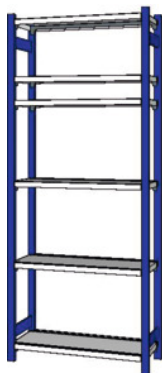

Garant**Bazinis segtuvų stelažas su 2 rėmais, Gylis 325 mm, Aukštis: 2400mm****Užsakymo data**

Užsakymo numeris

990400 2400

GTIN

4045197517807

Produktų klasė

91I

Aprašymas**Modelis:**

Stabilūs stačiakampiai šoniniai rėmai-stovai (50x25x1,25 mm) su įpjovomis kas 40 mm skersinių / lentynų pakabinimui. Rėmai su plastikiniais antgaliais. **Lentynos** iš cinkuoto lakštinio metalo, **su įpjovomis skiriamųjų sienelių tvirtinimui**, su užlenkta tvirtinimo juosta siekiant išvengti daiktų nuslydimo.

Spalva:

Rėmai-stovai ryškiai mėlyni RAL 5005, **dengti milteliais**. Skersinių pora **visada** tamsiai pilkos spalvos RAL 7016, **dengta milteliais**.

Pastaba:

- **Kad stelažai stovėtų tvirtai, kai aukščio ir gylio santykis viršija 5:1, būtina juos papildomai pritvirtinti, kad neapvirstų.**
- **Pristatymas atskiromis dalimis, nes taip patogiau transportuoti. Pristatymas be surinkimo.**

Techninis aprašymas

Lentynos plotis

946 mm

Profilinių rėmų skaičius

2

Aukštis	2400 mm
Lentynų skaičius	6
Atraminė juostelė	taip
maksimali lauko apkrova	900 kg
Bazinio stelažo konstrukciniai matmenys plotis	1000 mm
Lentynos plotis plotis iki rėmų	900 mm
Gylis	325 mm
Plotis	1000 mm
tinka segtuvų skaičiui	60
Lentynos gylis	325 mm
Lentynos keliamoji galia / maksimali lentynų apkrova per visą plotą (metalas)	120 kg
Reguliuojamas aukštis kas	40 mm
Spalvos pasirinkimas	RAL 9002, 7035, 7005, 7016, 6011, 5018, 5012, 5011, 5005, 3003
Produkto pavadinimo požymis	Gylis 325 mm
Produkto rūšis	Segtuvų stelažas