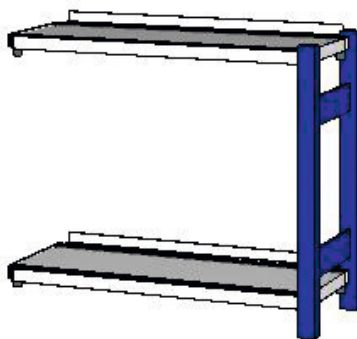

Garant**Pristatomas segtuvų stelažas su 1 rėmu, Gylis 325 mm, Aukštis: 800mm****Užsakymo data**

Užsakymo numeris	990405 800
GTIN	4045197517814
Produktų klasė	91I

Aprašymas**Modelis:**

Stabilūs stačiakampiai šoniniai rėmai-stovai (5x025x1,25 mm) su įpjovomis kas 40 mm skersinių / lentynų pakabinimui. Rėmai su plastikiniais antgaliais. **Lentynos** iš cinkuoto lakštinio metalo, **su įpjovomis skiriamųjų sienelių tvirtinimui**, su užlenkta tvirtinimo juosta siekiant išvengti daiktų nuslydimo.

Spalva:

Rėmai-stovai ryškiai mėlyni RAL 5005, **dengti milteliais**. Skersinių pora **visada** tamsiai pilkos spalvos RAL 7016, **dengta milteliais**.

Pastaba:

- **Kad stelažai stovėtų tvirtai, kai aukščio ir gylio santykis viršija 5:1, būtina juos papildomai pritvirtinti, kad neapvirstų.**
- **Pristatymas atskiromis dalimis, nes taip patogiau transportuoti. Pristatymas be surinkimo.**

Techninis aprašymas

Plotis	975 mm
Pristatomo stelažo konstrukciniai matmenys plotis	975 mm

tinka segtuvų skaičiui	20
maksimali lauko apkrova	900 kg
Lentynos plotis	946 mm
Atraminė juostelė	taip
Lentynų skaičius	2
Gylis	325 mm
Aukštis	800 mm
Profilinių rėmų skaičius	1
Lentynos plotis plotis iki rėmų	900 mm
Lentynos gylis	325 mm
Lentynos keliamoji galia / maksimali lentynų apkrova per visą plotą (metalas)	120 kg
Reguliuojamas aukštis kas	40 mm
Spalvos pasirinkimas	RAL 9002, 7035, 7005, 7016, 6011, 5018, 5012, 5011, 5005, 3003
Produkto pavadinimo požymis	Gylis 325 mm
Produkto rūšis	Segtuvų stelažas