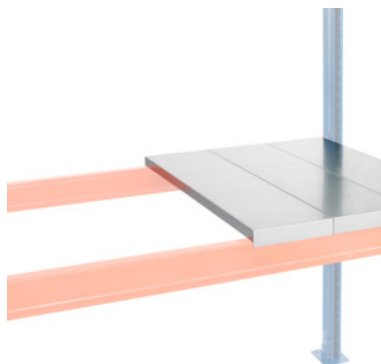

## Plieninė plokštė, Tipas: 1100/A

#### Modelis:

Plieninė plokštė, tinkama visiems skersinių tipams, uždedama ant skersinių. Tvirtai laikosi, nes priekyje išsikiša už-skersinių ribų.

#### Specifikacija:

Pvz., lentynos pločiui 2700 mm reikalingos 9 plokštės (9×300 mm).

Medžiaga: cinkuota

medžiagos storis: 1,25 mm

Skydelio aukštis: 40 mm

Skydelio plotis: 300 mm

tinka stelažams, kurių gylis: 1100 mm

### Techninis aprašymas

Skydelio plotis	300 mm
Skydelio aukštis	40 mm
Tipas	1100/A
Leistinoji apkrova	250 kg

Skydelio storis	1,25 mm
tinka stelažams, kurių gylis	1100 mm
medžiagos storis	1,25 mm
Paskirtis	Padėklų stelažas
Medžiaga	cinkuota
Produkto rūšis	Dalys padėklų stelažui