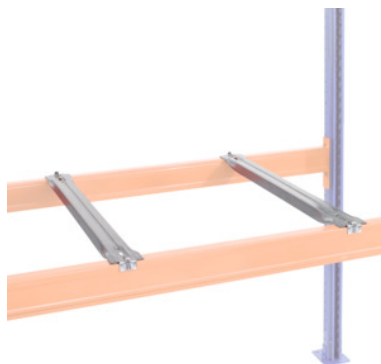

Skersinių atramų pora keliamajai galiai padidinti, Tipas: 1100**Užsakymo data**

| | |
|------------------|---------------|
| Užsakymo numeris | 991410 1100 |
| GTIN | 4004514234773 |
| Produktų klasė | 96P |

Aprašymas**Modelis:**

Uždedamas rėmas su fiksavimo kaiščiu, cinkuotas.

Paskirtis:

Lentynoms iš medžio drožlių plokščių uždėti. Apsaugo, kad plokštės nenuslystų. Tuo pačiu padidina OSB plokščių keliamąją galią.

Medžiaga: cinkuotos

tinka stelažams, kurių gylis: 1100 mm

kiekvienos poros keliamoji galia: 946 kg

Techninis aprašymas

| | |
|----------------------------------|------------------|
| kiekvienos poros keliamoji galia | 946 kg |
| Tipas | 1100 |
| tinka stelažams, kurių gylis | 1100 mm |
| Paskirtis | Padėklų stelažas |
| Medžiaga | cinkuotos |
| Produkto rūšis | Uždedamas rėmas |