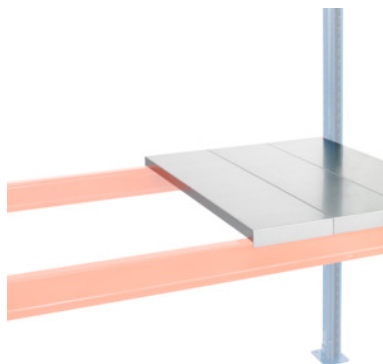

## Plieninė plokštė, Tipas: 1100/B

#### Modelis:

Plieninė plokštė, tinkama visiems skersinių tipams, uždedama ant skersinių. Tvirtai laikosi, nes priekyje išsikiša už-skersinių ribų.

#### Specifikacija:

Pvz., lentynos pločiui 2700 mm reikalingos 9 plokštės (9×300 mm).

Medžiaga: cinkuota

medžiagos storis: 1,5 mm

Skydelio aukštis: 40 mm

Skydelio plotis: 300 mm

tinka stelažams, kurių gylis: 1100 mm

### Techninis aprašymas

Leistinoji apkrova	320 kg
Skydelio plotis	300 mm
Tipas	1100/B
Skydelio storis	1,5 mm

Skydelio aukštis	40 mm
tinka stelažams, kurių gylis	1100 mm
medžiagos storis	1,5 mm
Paskirtis	Padėklų stelažas
Medžiaga	cinkuota
Produkto rūšis	Dalys padėklų stelažui