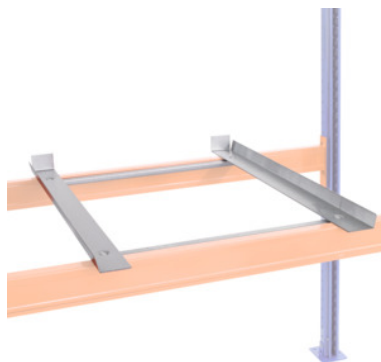

Skersinių atramų pora tinkliniams konteineriams, Tipas: 1100/50

Užsakymo data

Užsakymo numeris	991400 1100/50
GTIN	4004514241948
Produktų klasė	96P

Aprašymas

Modelis:

Skersinės atramos su užlenktais kraštais ir ribotuvu, cinkuotos

Paskirtis:

Uždedami rėmai **tinkliniams konteineriams, indams ir pan.** Tinka 50 mm pločio skersiniams.

Medžiaga: cinkuotos

tinka stelažams, kurių gylis: 1100 mm

tinka skersiniams, kurių gylis: 50 mm

Techninis aprašymas

tinka skersiniams, kurių gylis	50 mm
Tipas	1100/50
tinka stelažams, kurių gylis	1100 mm
Medžiaga	cinkuotos
Produkto rūšis	Dalys padėklų stelažui