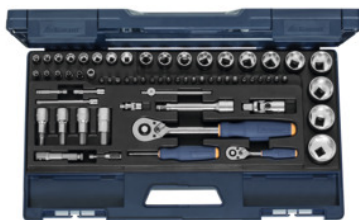

**Garant**
**Užmaunamų raktų rinkinys 1/4; 1/2 colio kvadratas 65 vnt., Tipas: SD**

**Užsakymo data**

Užsakymo numeris	630023 SD
GTIN	4062406060220
Produktų klasė	61A

**Aprašymas**
**Modelis:**

Surface Drive profilis veikia tiesiai į veržlių ir varžtų plokštumas, jautrios briaunos išlieka nepažeistos. Taip pat ir tarpinio dydžio (pvz., colinius) ar susidėvėjusius varžtus galima priveržti ir atsukti su Surface Drive profilio įrankiu. Wobbel-Fix ilgintuvai leidžia pasirinkti palenkimo kampą ir juos galima toje padėtyje užfiksuoti.

Surface Drive profilis veikia tiesiai į veržlių ir varžtų plokštumas, jautrios briaunos išlieka nepažeistos. Taip pat ir tarpinio dydžio (pvz., colinius) ar susidėvėjusius varžtus galima priveržti ir atsukti su Surface Drive profilio įrankiu. „Wobbel-Fix“ ilgintuvai leidžia pasirinkti palenkimo kampą ir juos galima toje padėtyje užfiksuoti.

Visi įrankiai saugiai laikomi specialiai suformuotame **PUR putplasčio įdėkle** ir juos galima bet kada patogiai išimti.

**Paskirtis:**

Varžtams su išoriniu šešiabriauniu / veržlėms su sriegiu M4 – M20 ir varžtams su vidiniu šešiabriauniu ir sriegiu M4 – M18.