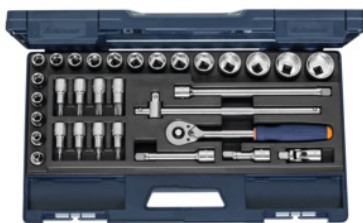

**Garant**
**Keturbriaunių 1/2 colio sukimo įrankių rinkinys 32 vnt., Tipas: 6**

**Užsakymo data**

Užsakymo numeris	639062 6
GTIN	4062406061395
Produktų klasė	61A

**Aprašymas**
**Modelis:**

**Varomosios / jungiamosios dalys** pagal **DIN 3122 / 3123**; **galvutės** pagal **DIN 3124**. Vidiniai ir išoriniai kvadratai pagal **DIN 3120**.

Visi įrankiai saugiai laikomi specialiai suformuotame **PUR putplasčio įdėkle** ir juos galima bet kada patogiai išimti.

**Paskirtis:**

Varžtams su išoriniu šešiabriauniu / veržlėms su sriegiu M5 – M22 ir vidiniams Torx® varžtams su sriegiu M5 – M14.

**Apdirbama medžiaga:**

Chromo vanadžio plienas, chromuotas.

**Tiekimo sudėtis:**

6-briaunės galvutės: Po 18 vnt. Nr. 642229 dyd. 8; 10; 11; 12; 13; 14; 15; 16; 17; 18; 19; 21; 17; 22; 24; 27; 30; 32; 34

## Techninis aprašymas

Perdavos profilis	6-briaunė galvutė
Perdavos profilis	Atsuktuvai TORX® varžtams
Raktų dydžių matmenys	metrais
6-briaunių galvučių dydžių ribos	8-34 mm
Dalių skaičius	32
Pavaros keturbriaunis	1/2 in
Ilgis	510 mm
Plotis	294 mm
Aukštis	61 mm
Stalčiaus užpildymo lygis G	8x20
Produkto rūšis	Užmaunamas raktas