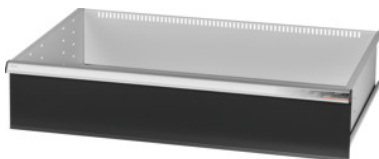

Garant GRIDLINE

Stalčius leistinoji apkrova 75 kg, 36×24G, Stalčių aukštis: 200mm**Užsakymo data**

| | |
|------------------|---------------|
| Užsakymo numeris | 931353 200 |
| GTIN | 4062406063795 |
| Produktų klasė | 9GK |

Aprašymas**Modelis:**

100% ištraukiami stalčiai su diferencialiniu ištraukikliu. Aluminio rankenėlės su keičiamomis ir vėl iš naujo ženklinamomis juostelėmis.

Prakirstos angos skiriamųjų juostelių tvirtinimui kas 25 mm (stalčių aukštis nuo 75 mm).

Leistinoji apkrova – 75 kg.

Tinka:

Įrankių spintos korpusas 40×28G Nr. 931335.

Tiekimo sudėtis:

Stalčius kartu su 1 pora kreipiamųjų bėgelių.

Spalva:

Korpusas šviesiai pilkas RAL 7035, stalčiai tamsiai pilkos spalvos RAL 7016, **dengti milteliais.**

Stalčių korpusas nekonfigūruojamas, visada šviesiai pilkos spalvos RAL 7035.

Techninis aprašymas

| | |
|--|--------|
| Stalčiaus/ ištraukiamos lentynos keliamoji galia | 75 kg |
| Naud. aukštis | 175 mm |
| Priekio aukštis | 200 mm |
| Stalčių naudingasis gylis G | 36×24 |
| Svoris | 22 kg |
| Naudingasis plotis G | 36 |
| Naudingasis gylis G | 24 |