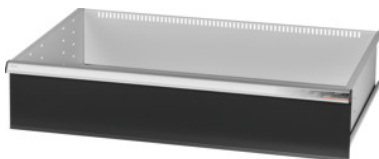

## Stalčius leistinoji apkrova 200 kg, 36×24G, Stalčių aukštis: 200mm