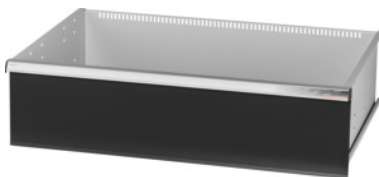

Garant GRIDLINE

Stalčius leistinoji apkrova 200 kg, 36×24G, Stalčių aukštis: 250mm**Užsakymo data**

Užsakymo numeris	931355 250
GTIN	4062406063870
Produktų klasė	9GK

Aprašymas**Modelis:**

100% ištraukiami stalčiai su diferencialiniu ištraukikliu. Aluminiu rankenėlės su keičiamomis ir vėl iš naujo ženklinamomis juostelėmis.

Prakirstos angos skiriamųjų juostelių tvirtinimui kas 25 mm (stalčių aukštis nuo 75 mm).

Leistinoji apkrova – 200 kg.

Tinka:

Įrankių spintos korpusas 40×28G Nr. 931335.

Tiekimo sudėtis:

Stalčius kartu su 1 pora kreipiamųjų bėgelių.

Spalva:

Korpusas šviesiai pilkas RAL 7035, stalčiai tamsiai pilkos spalvos RAL 7016, **dengti milteliais.**

Stalčių korpusas nekonfigūruojamas, visada šviesiai pilkos spalvos RAL 7035.

Techninis aprašymas

Svoris	24 kg
Priekio aukštis	250 mm
Stalčiaus/ ištraukiamos lentynos keliamoji galia	200 kg
Naud. aukštis	225 mm
Stalčių naudingasis gylis G	36×24
Naudingasis gylis G	24
Naudingasis plotis G	36

Paskirtis	Įrankių spinta
Naudingasis gylis	600 mm
Naudingas plotis	900 mm
su atskirų stalčių fiksatoriumi	ne
medžiagos storis	1,2 mm
Stalčių ištraukimas (dalinis/ pilnas)	100 %
Spalvos pasirinkimas	RAL 9002, 7035, 7005, 7016, 6011, 5018, 5012, 5011, 5005, 3003
Stalčių naudingasis plotis × gylis G	36×24G
Produkto rūšis	Stalčius