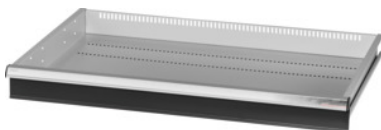

Garant GRIDLINE

Stalčius leistinoji apkrova 200 kg, 36×24G, Stalčių aukštis: 100mm**Užsakymo data**

Užsakymo numeris	931355 100
GTIN	4062406063832
Produktų klasė	9GK

Aprašymas**Modelis:**

100% ištraukiami stalčiai su diferencialiniu ištraukikliu. Aluminiu rankenėlės su keičiamomis ir vėl iš naujo ženklinamomis juostelėmis.

Prakirstos angos skiriamųjų juostelių tvirtinimui kas 25 mm (stalčių aukštis nuo 75 mm).

Leistinoji apkrova – 200 kg.

Tinka:

Įrankių spintos korpusas 40×28G Nr. 931335.

Tiekimo sudėtis:

Stalčius kartu su 1 pora kreipiamųjų bėgelių.

Spalva:

Korpusas šviesiai pilkas RAL 7035, stalčiai tamsiai pilkos spalvos RAL 7016, **dengti milteliais.**

Stalčių korpusas nekonfigūruojamas, visada šviesiai pilkos spalvos RAL 7035.

Techninis aprašymas

Stalčių naudingasis gylis G	36×24
Priekio aukštis	100 mm
Naud. aukštis	75 mm
Svoris	18 kg
Stalčiaus/ ištraukiamos lentynos keliamoji galia	200 kg
Naudingasis plotis G	36
Naudingasis gylis G	24

Paskirtis	Įrankių spinta
Naudingasis gylis	600 mm
Naudingas plotis	900 mm
su atskirų stalčių fiksatoriumi	ne
medžiagos storis	1,2 mm
Stalčių ištraukimas (dalinis/ pilnas)	100 %
Spalvos pasirinkimas	RAL 9002, 7035, 7005, 7016, 6011, 5018, 5012, 5011, 5005, 3003
Stalčių naudingasis plotis × gylis G	36×24G
Produkto rūšis	Stalčius