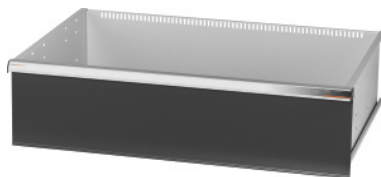

Garant GRIDLINE

Stalčius leistinoji apkrova 200 kg, 36×24G, Stalčių aukštis: 300mm**Užsakymo data**

Užsakymo numeris	931355 300
GTIN	4062406063887
Produktų klasė	9GK

Aprašymas**Modelis:**

100% ištraukiami stalčiai su diferencialiniu ištraukikliu. Aluminio rankenėlės su keičiamomis ir vėl iš naujo ženklinamomis juostelėmis.

Prakirstos angos skiriamųjų juostelių tvirtinimui kas 25 mm (stalčių aukštis nuo 75 mm).

Leistinoji apkrova – 200 kg.

Tinka:

Įrankių spintos korpusas 40×28G Nr. 931335.

Tiekimo sudėtis:

Stalčius kartu su 1 pora kreipiamųjų bėgelių.

Spalva:

Korpusas šviesiai pilkas RAL 7035, stalčiai tamsiai pilkos spalvos RAL 7016, **dengti milteliais.**

Stalčių korpusas nekonfigūruojamas, visada šviesiai pilkos spalvos RAL 7035.

Techninis aprašymas

Stalčių naudingasis gylis G	36×24
Priekio aukštis	300 mm
Svoris	26 kg
Stalčiaus/ ištraukiamos lentynos keliamoji galia	200 kg
Naud. aukštis	275 mm
Naudingasis plotis G	36
Naudingasis gylis G	24

Paskirtis	Įrankių spinta
Naudingasis gylis	600 mm
Naudingas plotis	900 mm
su atskirų stalčių fiksatoriumi	ne
medžiagos storis	1,2 mm
Stalčių ištraukimas (dalinis/ pilnas)	100 %
Spalvos pasirinkimas	RAL 9002, 7035, 7005, 7016, 6011, 5018, 5012, 5011, 5005, 3003
Stalčių naudingasis plotis × gylis G	36×24G
Produkto rūšis	Stalčius