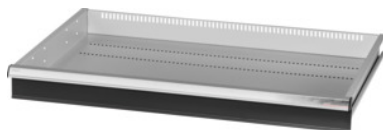

Garant GRIDLINE

**Stalčius leistinoji apkrova 200 kg, 36×24G, Stalčių aukštis: 125mm****Užsakymo data**

Užsakymo numeris	931355 125
GTIN	4062406063849
Produktų klasė	9GK

**Aprašymas****Modelis:**

**100% ištraukiami stalčiai** su diferencialiniu ištraukikliu. Aluminiu rankenėlės su keičiamomis ir vėl iš naujo ženklinamomis juostelėmis.

Prakirstos angos skiriamųjų juostelių tvirtinimui kas 25 mm (stalčių aukštis nuo 75 mm).

Leistinoji apkrova – 200 kg.

**Tinka:**

Įrankių spintos korpusas 40×28G Nr. 931335.

**Tiekimo sudėtis:**

Stalčius kartu su 1 pora kreipiamųjų bėgelių.

**Spalva:**

Korpusas šviesiai pilkas RAL 7035, stalčiai tamsiai pilkos spalvos RAL 7016, **dengti milteliais.**

**Stalčių korpusas nekonfigūruojamas, visada šviesiai pilkos spalvos RAL 7035.**

**Techninis aprašymas**

Stalčių naudingasis gylis G	36×24
Naud. aukštis	100 mm
Priekio aukštis	125 mm
Stalčiaus/ ištraukiamos lentynos keliamoji galia	200 kg
Svoris	19 kg
Naudingasis gylis G	24
Naudingasis plotis G	36

Paskirtis	Įrankių spinta
Naudingas plotis	900 mm
Naudingasis gylis	600 mm
su atskirų stalčių fiksatoriumi	ne
medžiagos storis	1,2 mm
Stalčių ištraukimas (dalinis/ pilnas)	100 %
Spalvos pasirinkimas	RAL 9002, 7035, 7005, 7016, 6011, 5018, 5012, 5011, 5005, 3003
Stalčių naudingasis plotis × gylis G	36×24G
Produkto rūšis	Stalčius