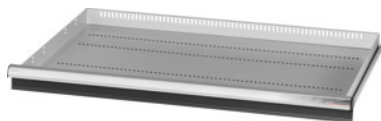

Garant GRIDLINE

Stalčius leistinoji apkrova 200 kg, 36×24G, Stalčių aukštis: 75mm

Užsakymo data

Užsakymo numeris	931355 75
GTIN	4062406063825
Produktų klasė	9GK

Aprašymas

Modelis:

100% ištraukiami stalčiai su diferencialiniu ištraukikliu. Aluminiu rankenėlės su keičiamomis ir vėl iš naujo ženklinamomis juostelėmis.

Prakirstos angos skiriamųjų juostelių tvirtinimui kas 25 mm (stalčių aukštis nuo 75 mm).

Leistinoji apkrova – 200 kg.

Tinka:

Įrankių spintos korpusas 40×28G Nr. 931335.

Tiekimo sudėtis:

Stalčius kartu su 1 pora kreipiamųjų bėgelių.

Spalva:

Korpusas šviesiai pilkas RAL 7035, stalčiai tamsiai pilkos spalvos RAL 7016, **dengti milteliais.**

Stalčių korpusas nekonfigūruojamas, visada šviesiai pilkos spalvos RAL 7035.

Techninis aprašymas

Stalčių naudingasis gylis G	36×24
Svoris	16 kg
Priekio aukštis	75 mm
Naud. aukštis	50 mm
Stalčiaus/ ištraukiamos lentynos keliamoji galia	200 kg
Naudingasis gylis G	24
Naudingasis plotis G	36
Paskirtis	Įrankių spinta