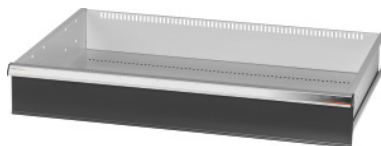

Garant GRIDLINE

Stalčius leistinoji apkrova 200 kg, 36×24G, Stalčių aukštis: 150mm**Užsakymo data**

Užsakymo numeris	931355 150
GTIN	4062406063856
Produktų klasė	9GK

Aprašymas**Modelis:**

100% ištraukiami stalčiai su diferencialiniu ištraukikliu. Aluminiu rankenėlės su keičiamomis ir vėl iš naujo ženklinamomis juostelėmis.

Prakirstos angos skiriamųjų juostelių tvirtinimui kas 25 mm (stalčių aukštis nuo 75 mm).

Leistinoji apkrova – 200 kg.

Tinka:

Įrankių spintos korpusas 40×28G Nr. 931335.

Tiekimo sudėtis:

Stalčius kartu su 1 pora kreipiamųjų bėgelių.

Spalva:

Korpusas šviesiai pilkas RAL 7035, stalčiai tamsiai pilkos spalvos RAL 7016, **dengti milteliais.**

Stalčių korpusas nekonfigūruojamas, visada šviesiai pilkos spalvos RAL 7035.

Techninis aprašymas

Stalčiaus/ ištraukiamos lentynos keliamoji galia	200 kg
Stalčių naudingasis gylis G	36×24
Naud. aukštis	125 mm
Svoris	20 kg
Priekio aukštis	150 mm
Naudingasis gylis G	24
Naudingasis plotis G	36

Paskirtis	Įrankių spinta
Naudingas plotis	900 mm
Naudingasis gylis	600 mm
su atskirų stalčių fiksatoriumi	ne
medžiagos storis	1,2 mm
Stalčių ištraukimas (dalinis/ pilnas)	100 %
Spalvos pasirinkimas	RAL 9002, 7035, 7005, 7016, 6011, 5018, 5012, 5011, 5005, 3003
Stalčių naudingasis plotis × gylis G	36×24G
Produkto rūšis	Stalčius