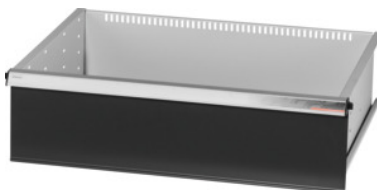

Garant GRIDLINE

**Stalčius leistinoji apkrova 75 kg, 26×20G, Stalčių aukštis: 250mm****Užsakymo data**

Užsakymo numeris	930633 250
GTIN	4062406064020
Produktų klasė	9GK

**Aprašymas****Modelis:**

**100% ištraukiami stalčiai** su diferencialiniu ištraukikliu. Aluminiu rankenėlės su keičiamomis ir vėl iš naujo ženklinamomis juostelėmis.

Prakirstos angos skiriamųjų juostelių tvirtinimui kas 25 mm (stalčių aukštis nuo 75 mm).

Leistinoji apkrova 75 kg.

**Tinka:**

Įrankių spintos korpusas 30×24G Nr. 930625.

**Tiekimo sudėtis:**

Stalčius su 1 pora kreipiamųjų bėgelių.

**Spalva:**

Korpusas šviesiai pilkas RAL 7035, priekis tamsiai pilkos spalvos RAL 7016, **dengtas milteliais.**

**Stalčių korpusas nekonfigūruojamas, visada šviesiai pilkos spalvos RAL 7035.**

**Techninis aprašymas**

Stalčiaus/ ištraukiamos lentynos keliamoji galia	75 kg
Priekio aukštis	250 mm
Svoris	17 kg
Stalčių naudingasis gylis G	26×20
Naud. aukštis	225 mm
Naudingasis plotis G	26

Naudingasis gylis G	20
Paskirtis	Įrankių spinta
Naudingas plotis	650 mm
Naudingasis gylis	500 mm
su atskirų stalčių fiksatoriumi	ne
medžiagos storis	1,2 mm
Stalčių ištraukimas (dalinis/ pilnas)	100 %
Spalvos pasirinkimas	RAL 9002, 7035, 7005, 7016, 6011, 5018, 5012, 5011, 5005, 3003
Stalčių naudingasis plotis × gylis G	26×20G
Produkto rūšis	Stalčius