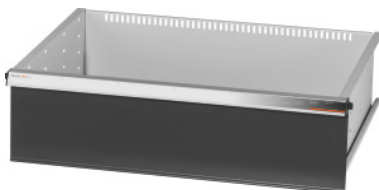

Garant GRIDLINE

Stalčius leistinoji apkrova 200 kg, 26×20G, Stalčių aukštis: 300mm**Užsakymo data**

Užsakymo numeris	930635 300
GTIN	4062406064105
Produktų klasė	9GK

Aprašymas**Modelis:**

100% ištraukiami stalčiai su diferencialiniu ištraukikliu. Alumino rankenėlės su keičiamomis ir vėl iš naujo ženklinamomis juostelėmis.

Prakirstos angos skiriamųjų juostelių tvirtinimui kas 25 mm (stalčių aukštis nuo 75 mm).

Leistinoji apkrova 200 kg.

Tinka:

Įrankių spintos korpusas 30×24G Nr. 930625.

Tiekimo sudėtis:

Stalčius su 1 pora kreipiamųjų bėgelių.

Spalva:

Korpusas šviesiai pilkas RAL 7035, priekis tamsiai pilkos spalvos RAL 7016, **dengtas milteliais.**

Stalčių korpusas nekonfigūruojamas, visada šviesiai pilkos spalvos RAL 7035.

Techninis aprašymas

Priekio aukštis	300 mm
Naud. aukštis	275 mm
Svoris	19 kg
Stalčių naudingasis gylis G	26×20
Stalčiaus/ ištraukiamos lentynos keliamoji galia	200 kg
Naudingasis gylis G	20

Naudingasis plotis G	26
Paskirtis	Įrankių spinta
Naudingasis gylis	500 mm
Naudingas plotis	650 mm
su atskirų stalčių fiksatoriumi	ne
medžiagos storis	1,2 mm
Stalčių ištraukimas (dalinis/ pilnas)	100 %
Spalvos pasirinkimas	RAL 9002, 7035, 7005, 7016, 6011, 5018, 5012, 5011, 5005, 3003
Stalčių naudingasis plotis × gylis G	26×20G
Produkto rūšis	Stalčius