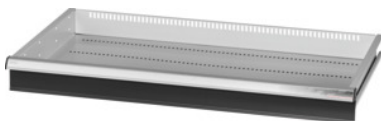

Garant GRIDLINE

Stalčius leistinoji apkrova 200 kg, 36×20G, Stalčių aukštis: 100mm**Užsakymo data**

Užsakymo numeris	930745 100
GTIN	4062406064204
Produktų klasė	9GK

Aprašymas**Modelis:**

100% ištraukiami stalčiai su diferencialiniu ištraukikliu. Aliumininės rankenėlės su keičiamomis ir iš naujo ženklinamomis juostelėmis.

Prakirstos angos skiriamųjų juostelių tvirtinimui kas 25 mm (stalčių aukštis nuo 75 mm).

Leistinoji apkrova 200 kg.

Tinka:

Įrankių spintos korpusas 40×24G Nr. 930735.

Tiekimo sudėtis:

Stalčius su 1 pora kreipiamųjų bėgelių.

Spalva:

Korpusas šviesiai pilkas RAL 7035, priekis tamsiai pilkos spalvos RAL 7016 **dengti milteliais**.

Stalčių korpusas nekonfigūruojamas, visada šviesiai pilkos spalvos RAL 7035.

Techninis aprašymas

Stalčiaus/ ištraukiamos lentynos keliamoji galia	200 kg
Priekio aukštis	100 mm
Svoris	16 kg
Naud. aukštis	75 mm
Stalčių naudingasis gylis G	36×20
Naudingasis gylis G	20
Naudingasis plotis G	36
Paskirtis	Įrankių spinta

Naudingas plotis	900 mm
Naudingasis gylis	500 mm
su atskirų stalčių fiksatoriumi	ne
medžiagos storis	1,2 mm
Stalčių ištraukimas (dalinis/ pilnas)	100 %
Spalvos pasirinkimas	RAL 9002, 7035, 7005, 7016, 6011, 5018, 5012, 5011, 5005, 3003
Stalčių naudingasis plotis × gylis G	36×20G
Produkto rūšis	Stalčius