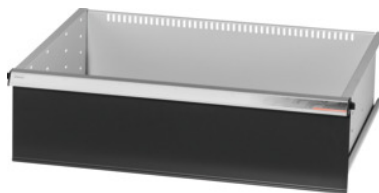

Garant GRIDLINE

**Stalčius leistinoji apkrova 200 kg, 26×20G, Stalčių aukštis: 200mm****Užsakymo data**

Užsakymo numeris	930635 200
GTIN	4062406064082
Produktų klasė	9GK

**Aprašymas****Modelis:**

**100% ištraukiami stalčiai** su diferencialiniu ištraukikliu. Aluminiu rankenėlės su keičiamomis ir vėl iš naujo ženklinamomis juostelėmis.

Prakirstos angos skiriamųjų juostelių tvirtinimui kas 25 mm (stalčių aukštis nuo 75 mm).

Leistinoji apkrova 200 kg.

**Tinka:**

Įrankių spintos korpusas 30×24G Nr. 930625.

**Tiekimo sudėtis:**

Stalčius su 1 pora kreipiamųjų bėgelių.

**Spalva:**

Korpusas šviesiai pilkas RAL 7035, priekis tamsiai pilkos spalvos RAL 7016, **dengtas milteliais.**

**Stalčių korpusas nekonfigūruojamas, visada šviesiai pilkos spalvos RAL 7035.**

**Techninis aprašymas**

Naud. aukštis	175 mm
Stalčių naudingasis gylis G	26×20
Priekio aukštis	200 mm
Svoris	16 kg
Stalčiaus/ ištraukiamos lentynos keliamoji galia	200 kg
Naudingasis plotis G	26

Naudingasis gylis G	20
Paskirtis	Įrankių spinta
Naudingas plotis	650 mm
Naudingasis gylis	500 mm
su atskirų stalčių fiksatoriumi	ne
medžiagos storis	1,2 mm
Stalčių ištraukimas (dalinis/ pilnas)	100 %
Spalvos pasirinkimas	RAL 9002, 7035, 7005, 7016, 6011, 5018, 5012, 5011, 5005, 3003
Stalčių naudingasis plotis × gylis G	26×20G
Produkto rūšis	Stalčius