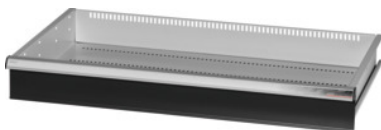

Garant GRIDLINE

**Stalčius leistinoji apkrova 200 kg, 36×20G, Stalčių aukštis: 125mm****Užsakymo data**

Užsakymo numeris	930745 125
GTIN	4062406064211
Produktų klasė	9GK

**Aprašymas****Modelis:**

**100% ištraukiami stalčiai** su diferencialiniu ištraukikliu. Aliumininės rankenėlės su keičiamomis ir iš naujo ženklinamomis juostelėmis.

Prakirstos angos skiriamųjų juostelių tvirtinimui kas 25 mm (stalčių aukštis nuo 75 mm).

Leistinoji apkrova 200 kg.

**Tinka:**

Įrankių spintos korpusas 40×24G Nr. 930735.

**Tiekimo sudėtis:**

Stalčius su 1 pora kreipiamųjų bėgelių.

**Spalva:**

Korpusas šviesiai pilkas RAL 7035, priekis tamsiai pilkos spalvos RAL 7016 **dengti milteliais.**

**Stalčių korpusas nekonfigūruojamas, visada šviesiai pilkos spalvos RAL 7035.**

**Techninis aprašymas**

Stalčiaus/ ištraukiamos lentynos keliamoji galia	200 kg
Naud. aukštis	100 mm
Svoris	17 kg
Priekio aukštis	125 mm
Stalčių naudingasis gylis G	36×20
Naudingasis gylis G	20
Naudingasis plotis G	36

Paskirtis	Įrankių spinta
Naudingas plotis	900 mm
Naudingasis gylis	500 mm
su atskirų stalčių fiksatoriumi	ne
medžiagos storis	1,2 mm
Stalčių ištraukimas (dalinis/ pilnas)	100 %
Spalvos pasirinkimas	RAL 9002, 7035, 7005, 7016, 6011, 5018, 5012, 5011, 5005, 3003
Stalčių naudingasis plotis × gylis G	36×20G
Produkto rūšis	Stalčius