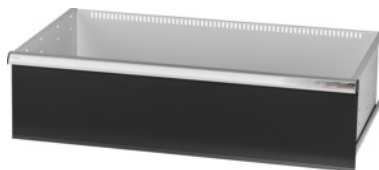

Garant GRIDLINE

Stalčius leistinoji apkrova 200 kg, 36×20G, Stalčių aukštis: 300mm**Užsakymo data**

Užsakymo numeris	930745 300
GTIN	4062406064259
Produktų klasė	9GK

Aprašymas**Modelis:**

100% ištraukiami stalčiai su diferencialiniu ištraukikliu. Aliumininės rankenėlės su keičiamomis ir iš naujo ženklinamomis juostelėmis.

Prakirstos angos skiriamųjų juostelių tvirtinimui kas 25 mm (stalčių aukštis nuo 75 mm).

Leistinoji apkrova 200 kg.

Tinka:

Įrankių spintos korpusas 40×24G Nr. 930735.

Tiekimo sudėtis:

Stalčius su 1 pora kreipiamųjų bėgelių.

Spalva:

Korpusas šviesiai pilkas RAL 7035, priekis tamsiai pilkos spalvos RAL 7016 **dengti milteliais**.

Stalčių korpusas nekonfigūruojamas, visada šviesiai pilkos spalvos RAL 7035.

Techninis aprašymas

Svoris	24 kg
Stalčių naudingasis gylis G	36×20
Naud. aukštis	275 mm
Stalčiaus/ ištraukiamos lentynos keliamoji galia	200 kg
Priekio aukštis	300 mm
Naudingasis gylis G	20
Naudingasis plotis G	36

Paskirtis	Įrankių spinta
Naudingasis gylis	500 mm
Naudingas plotis	900 mm
su atskirų stalčių fiksatoriumi	ne
medžiagos storis	1,2 mm
Stalčių ištraukimas (dalinis/ pilnas)	100 %
Spalvos pasirinkimas	RAL 9002, 7035, 7005, 7016, 6011, 5018, 5012, 5011, 5005, 3003
Stalčių naudingasis plotis × gylis G	36×20G
Produkto rūšis	Stalčius