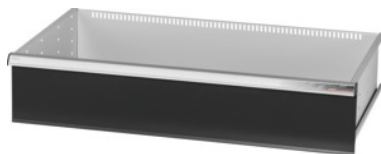

Garant GRIDLINE

Stalčius leistinoji apkrova 200 kg, 36×20G, Stalčių aukštis: 200mm**Užsakymo data**

Užsakymo numeris	930745 200
GTIN	4062406064235
Produktų klasė	9GK

Aprašymas**Modelis:**

100% ištraukiami stalčiai su diferencialiniu ištraukikliu. Aliumininės rankenėlės su keičiamomis ir iš naujo ženklinamomis juostelėmis.

Prakirstos angos skiriamųjų juostelių tvirtinimui kas 25 mm (stalčių aukštis nuo 75 mm).

Leistinoji apkrova 200 kg.

Tinka:

Įrankių spintos korpusas 40×24G Nr. 930735.

Tiekimo sudėtis:

Stalčius su 1 pora kreipiamųjų bėgelių.

Spalva:

Korpusas šviesiai pilkas RAL 7035, priekis tamsiai pilkos spalvos RAL 7016 **dengti milteliais**.

Stalčių korpusas nekonfigūruojamas, visada šviesiai pilkos spalvos RAL 7035.

Techninis aprašymas

Svoris	20 kg
Stalčiaus/ ištraukiamos lentynos keliamoji galia	200 kg
Priekio aukštis	200 mm
Naud. aukštis	175 mm
Stalčių naudingasis gylis G	36×20
Naudingasis gylis G	20
Naudingasis plotis G	36

Paskirtis	Įrankių spinta
Naudingas plotis	900 mm
Naudingasis gylis	500 mm
su atskirų stalčių fiksatoriumi	ne
medžiagos storis	1,2 mm
Stalčių ištraukimas (dalinis/ pilnas)	100 %
Spalvos pasirinkimas	RAL 9002, 7035, 7005, 7016, 6011, 5018, 5012, 5011, 5005, 3003
Stalčių naudingasis plotis × gylis G	36×20G
Produkto rūšis	Stalčius