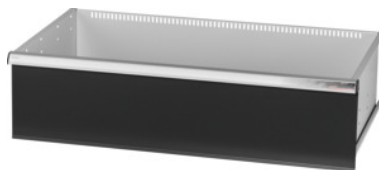

Garant GRIDLINE

Stalčius leistinoji apkrova 200 kg, 36×20G, Stalčių aukštis: 250mm**Užsakymo data**

Užsakymo numeris	930745 250
GTIN	4062406064242
Produktų klasė	9GK

Aprašymas**Modelis:**

100% ištraukiami stalčiai su diferencialiniu ištraukikliu. Aliumininės rankenėlės su keičiamomis ir iš naujo ženklinamomis juostelėmis.

Prakirstos angos skiriamųjų juostelių tvirtinimui kas 25 mm (stalčių aukštis nuo 75 mm).

Leistinoji apkrova 200 kg.

Tinka:

Įrankių spintos korpusas 40×24G Nr. 930735.

Tiekimo sudėtis:

Stalčius su 1 pora kreipiamųjų bėgelių.

Spalva:

Korpusas šviesiai pilkas RAL 7035, priekis tamsiai pilkos spalvos RAL 7016 **dengti milteliais**.

Stalčių korpusas nekonfigūruojamas, visada šviesiai pilkos spalvos RAL 7035.

Techninis aprašymas

Stalčiaus/ ištraukiamos lentynos keliamoji galia	200 kg
Stalčių naudingasis gylis G	36×20
Svoris	22 kg
Naud. aukštis	225 mm
Priekio aukštis	250 mm
Naudingasis plotis G	36
Naudingasis gylis G	20

Paskirtis	Įrankių spinta
Naudingasis gylis	500 mm
Naudingas plotis	900 mm
su atskirų stalčių fiksatoriumi	ne
medžiagos storis	1,2 mm
Stalčių ištraukimas (dalinis/ pilnas)	100 %
Spalvos pasirinkimas	RAL 9002, 7035, 7005, 7016, 6011, 5018, 5012, 5011, 5005, 3003
Stalčių naudingasis plotis × gylis G	36×20G
Produkto rūšis	Stalčius