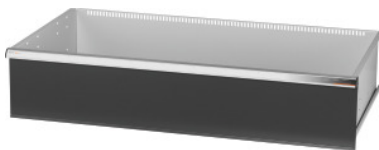

Garant GRIDLINE

Stalčius leistinoji apkrova 200 kg, 46×24G, Stalčių aukštis: 300mm**Užsakymo data**

Užsakymo numeris	931455 300
GTIN	4062406065027
Produktų klasė	9GK

Aprašymas**Modelis:**

100% ištraukiami stalčiai su diferencialiniu ištraukikliu. Aluminiu rankenėlės su keičiamomis ir vėl iš naujo ženklinais juostelėmis.

Prakirstos angos skiriamųjų juostelių tvirtinimui kas 50 mm arba 2G tinklelyje (stalčių aukštis nuo 75 mm).

Leistinoji apkrova 200 kg.

Tinka:

Įrankių spintos korpusas 50×28G Nr. 931435.

Tiekimo sudėtis:

Stalčius su 1 pora kreipiamųjų bėgelių.

Spalva:

Korpusas šviesiai pilkas RAL 7035, priekis tamsiai pilkos spalvos RAL 7016, **dengtas milteliais.**

Stalčių korpusas nekonfigūruojamas, visada šviesiai pilkos spalvos RAL 7035.

Pastaba:

Galima naudoti tik GridLine įstatomas skiriamąsias sieneles, kurių pločiai 2G, 4G, 6G, 8G, 10G arba 12 G.

Techninis aprašymas

Priekio aukštis	300 mm
Naud. aukštis	275 mm
Stalčių naudingasis gylis G	46×24
Stalčiaus/ ištraukiamos lentynos keliamoji galia	200 kg

Svoris	31 kg
Naudingasis plotis G	46
Naudingasis gylis G	24
Paskirtis	Įrankių spinta
Naudingas plotis	1150 mm
Naudingasis gylis	600 mm
su atskirų stalčių fiksatoriumi	ne
medžiagos storis	1,2 mm
Stalčių ištraukimas (dalinis/ pilnas)	100 %
Spalvos pasirinkimas	RAL 9002, 7035, 7005, 7016, 6011, 5018, 5012, 5011, 5005, 3003
Stalčių naudingasis plotis × gylis G	46×24G
Produkto rūšis	Stalčius