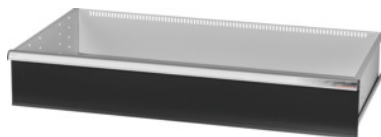

Garant GRIDLINE

Stalčius leistinoji apkrova 200 kg, 46×24G, Stalčių aukštis: 200mm**Užsakymo data**

Užsakymo numeris	931455 200
GTIN	4062406065003
Produktų klasė	9GK

Aprašymas**Modelis:**

100% ištraukiami stalčiai su diferencialiniu ištraukikliu. Aluminio rankenėlės su keičiamomis ir vėl iš naujo ženklinamomis juostelėmis.

Prakirstos angos skiriamųjų juostelių tvirtinimui kas 50 mm arba 2G tinklelyje (stalčių aukštis nuo 75 mm).

Leistinoji apkrova 200 kg.

Tinka:

Įrankių spintos korpusas 50×28G Nr. 931435.

Tiekimo sudėtis:

Stalčius su 1 pora kreipiamųjų bėgelių.

Spalva:

Korpusas šviesiai pilkas RAL 7035, priekis tamsiai pilkos spalvos RAL 7016, **dengtas milteliais.**

Stalčių korpusas nekonfigūruojamas, visada šviesiai pilkos spalvos RAL 7035.

Pastaba:

Galima naudoti tik GridLine įstatomas skiriamąsias sieneles, kurių pločiai 2G, 4G, 6G, 8G, 10G arba 12 G.

Techninis aprašymas

Svoris	26 kg
Stalčių naudingasis gylis G	46×24
Naud. aukštis	175 mm
Priekio aukštis	200 mm
Stalčiaus/ ištraukiamos lentynos keliamoji galia	200 kg

Naudingasis gylis G	24
Naudingasis plotis G	46
Paskirtis	Įrankių spinta
Naudingasis gylis	600 mm
Naudingas plotis	1150 mm
su atskirų stalčių fiksatoriumi	ne
medžiagos storis	1,2 mm
Stalčių ištraukimas (dalinis/ pilnas)	100 %
Spalvos pasirinkimas	RAL 9002, 7035, 7005, 7016, 6011, 5018, 5012, 5011, 5005, 3003
Stalčių naudingasis plotis × gylis G	46×24G
Produkto rūšis	Stalčius