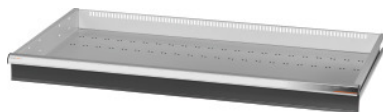

Garant GRIDLINE

Stalčius leistinoji apkrova 200 kg, 46×24G, Stalčių aukštis: 100mm**Užsakymo data**

Užsakymo numeris	931455 100
GTIN	4062406064976
Produktų klasė	9GK

Aprašymas**Modelis:**

100% ištraukiami stalčiai su diferencialiniu ištraukikliu. Aluminiu rankenėlės su keičiamomis ir vėl iš naujo ženklinamomis juostelėmis.

Prakirstos angos skiriamųjų juostelių tvirtinimui kas 50 mm arba 2G tinklelyje (stalčių aukštis nuo 75 mm).

Leistinoji apkrova 200 kg.

Tinka:

Įrankių spintos korpusas 50×28G Nr. 931435.

Tiekimo sudėtis:

Stalčius su 1 pora kreipiamųjų bėgelių.

Spalva:

Korpusas šviesiai pilkas RAL 7035, priekis tamsiai pilkos spalvos RAL 7016, **dengtas milteliais.**

Stalčių korpusas nekonfigūruojamas, visada šviesiai pilkos spalvos RAL 7035.

Pastaba:

Galima naudoti tik GridLine įstatomas skiriamąsias sieneles, kurių pločiai 2G, 4G, 6G, 8G, 10G arba 12 G.

Techninis aprašymas

Priekio aukštis	100 mm
Svoris	20 kg
Naud. aukštis	75 mm
Stalčiaus/ ištraukiamos lentynos keliamoji galia	200 kg
Stalčių naudingasis gylis G	46×24

Naudingasis gylis G	24
Naudingasis plotis G	46
Paskirtis	Įrankių spinta
Naudingasis gylis	600 mm
Naudingas plotis	1150 mm
su atskirų stalčių fiksatoriumi	ne
medžiagos storis	1,2 mm
Stalčių ištraukimas (dalinis/ pilnas)	100 %
Spalvos pasirinkimas	RAL 9002, 7035, 7005, 7016, 6011, 5018, 5012, 5011, 5005, 3003
Stalčių naudingasis plotis × gylis G	46×24G
Produkto rūšis	Stalčius