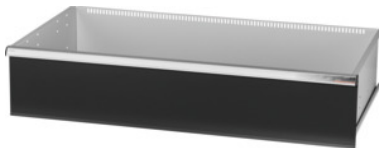

Garant GRIDLINE

Stalčius leistinoji apkrova 200 kg, 46×24G, Stalčių aukštis: 250mm**Užsakymo data**

Užsakymo numeris	931455 250
GTIN	4062406065010
Produktų klasė	9GK

Aprašymas**Modelis:**

100% ištraukiami stalčiai su diferencialiniu ištraukikliu. Aluminiu rankenėlės su keičiamomis ir vėl iš naujo ženklinamomis juostelėmis.

Prakirstos angos skiriamųjų juostelių tvirtinimui kas 50 mm arba 2G tinklelyje (stalčių aukštis nuo 75 mm).

Leistinoji apkrova 200 kg.

Tinka:

Įrankių spintos korpusas 50×28G Nr. 931435.

Tiekimo sudėtis:

Stalčius su 1 pora kreipiamųjų bėgelių.

Spalva:

Korpusas šviesiai pilkas RAL 7035, priekis tamsiai pilkos spalvos RAL 7016, **dengtas milteliais.**

Stalčių korpusas nekonfigūruojamas, visada šviesiai pilkos spalvos RAL 7035.

Pastaba:

Galima naudoti tik GridLine įstatomas skiriamąsias sieneles, kurių pločiai 2G, 4G, 6G, 8G, 10G arba 12 G.

Techninis aprašymas

Svoris	29 kg
Naud. aukštis	225 mm
Stalčiaus/ ištraukiamos lentynos keliamoji galia	200 kg
Priekio aukštis	250 mm

Stalčių naudingasis gylis G	46×24
Naudingasis gylis G	24
Naudingasis plotis G	46
Paskirtis	Įrankių spinta
Naudingas plotis	1150 mm
Naudingasis gylis	600 mm
su atskirų stalčių fiksatoriumi	ne
medžiagos storis	1,2 mm
Stalčių ištraukimas (dalinis/ pilnas)	100 %
Spalvos pasirinkimas	RAL 9002, 7035, 7005, 7016, 6011, 5018, 5012, 5011, 5005, 3003
Stalčių naudingasis plotis × gylis G	46×24G
Produkto rūšis	Stalčius