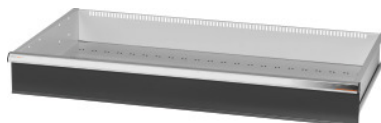

Garant GRIDLINE

**Stalčius leistinoji apkrova 200 kg, 46×24G, Stalčių aukštis: 150mm****Užsakymo data**

Užsakymo numeris	931455 150
GTIN	4062406064990
Produktų klasė	9GK

**Aprašymas****Modelis:**

**100% ištraukiami stalčiai** su diferencialiniu ištraukikliu. Aluminio rankenėlės su keičiamomis ir vėl iš naujo ženklinautomis juostelėmis.

Prakirstos angos skiriamųjų juostelių tvirtinimui kas 50 mm arba 2G tinklelyje (stalčių aukštis nuo 75 mm).

Leistinoji apkrova 200 kg.

**Tinka:**

Įrankių spintos korpusas 50×28G Nr. 931435.

**Tiekimo sudėtis:**

Stalčius su 1 pora kreipiamųjų bėgelių.

**Spalva:**

Korpusas šviesiai pilkas RAL 7035, priekis tamsiai pilkos spalvos RAL 7016, **dengtas milteliais.**

**Stalčių korpusas nekonfigūruojamas, visada šviesiai pilkos spalvos RAL 7035.**

**Pastaba:**

Galima naudoti tik GridLine įstatomas skiriamąsias sieneles, kurių pločiai 2G, 4G, 6G, 8G, 10G arba 12 G.

**Techninis aprašymas**

Svoris	23 kg
Stalčių naudingasis gylis G	46×24
Stalčiaus/ ištraukiamos lentynos keliamoji galia	200 kg
Priekio aukštis	150 mm
Naud. aukštis	125 mm