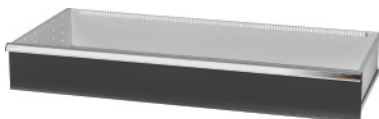

Garant GRIDLINE

Stalčius leistinoji apkrova 200 kg, 56×24G, Stalčių aukštis: 250mm**Užsakymo data**

Užsakymo numeris	931555 250
GTIN	4062406065089
Produktų klasė	9GK

Aprašymas**Modelis:**

100% ištraukiami stalčiai su diferencialiniu ištraukikliu. Aluminiu rankenėlės su keičiamomis ir vėl iš naujo ženklinamomis juostelėmis.

Prakirstos angos skiriamųjų juostelių tvirtinimui kas 50 mm arba 2G tinklelyje (stalčių aukštis nuo 75 mm).

Leistinoji apkrova – 200 kg.

Tinka:

Įrankių spintos korpusas 56×24G Nr. 931535.

Tiekimo sudėtis:

Stalčius kartu su 1 pora kreipiamųjų bėgelių.

Spalva:

Korpusas šviesiai pilkas RAL 7035, stalčiai tamsiai pilkos spalvos RAL 7016, **dengti milteliais.**

Stalčių korpusas nekonfigūruojamas, visada šviesiai pilkos spalvos RAL 7035.

Pastaba:

Galima naudoti tik GridLine įstatomas skiriamąsias sieneles, kurių pločiai 2G, 4G, 6G, 8G, 10G arba 12 G.

Techninis aprašymas

Stalčių naudingasis gylis G	56×24
Svoris	33 kg
Stalčiaus/ ištraukiamos lentynos keliamoji galia	200 kg
Naud. aukštis	225 mm
Priekio aukštis	250 mm