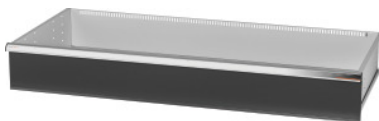

Garant GRIDLINE

Stalčius leistinoji apkrova 200 kg, 56×24G, Stalčių aukštis: 300mm**Užsakymo data**

Užsakymo numeris	931555 300
GTIN	4062406065096
Produktų klasė	9GK

Aprašymas**Modelis:**

100% ištraukiami stalčiai su diferencialiniu ištraukikliu. Aluminiu rankenėlės su keičiamomis ir vėl iš naujo ženklinamomis juostelėmis.

Prakirstos angos skiriamųjų juostelių tvirtinimui kas 50 mm arba 2G tinklelyje (stalčių aukštis nuo 75 mm).

Leistinoji apkrova – 200 kg.

Tinka:

Įrankių spintos korpusas 56×24G Nr. 931535.

Tiekimo sudėtis:

Stalčius kartu su 1 pora kreipiamųjų bėgelių.

Spalva:

Korpusas šviesiai pilkas RAL 7035, stalčiai tamsiai pilkos spalvos RAL 7016, **dengti milteliais.**

Stalčių korpusas nekonfigūruojamas, visada šviesiai pilkos spalvos RAL 7035.

Pastaba:

Galima naudoti tik GridLine įstatomas skiriamąsias sieneles, kurių pločiai 2G, 4G, 6G, 8G, 10G arba 12 G.

Techninis aprašymas

Svoris	35 kg
Stalčiaus/ ištraukiamos lentynos keliamoji galia	200 kg
Priekio aukštis	300 mm
Stalčių naudingasis gylis G	56×24
Naud. aukštis	275 mm