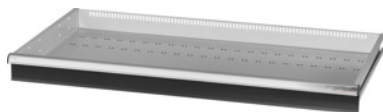

Garant GRIDLINE

Stalčius leistinoji apkrova 75 kg, 46×24G, Stalčių aukštis: 100mm**Užsakymo data**

Užsakymo numeris	931453 100
GTIN	4062406066161
Produktų klasė	9GK

Aprašymas**Modelis:**

100% ištraukiami stalčiai su diferencialiniu ištraukikliu. Aluminio rankenėlės su keičiamomis ir vėl iš naujo ženklinamomis juostelėmis.

Prakirstos angos skiriamųjų juostelių tvirtinimui kas 50 mm arba 2G tinklelyje (stalčių aukštis nuo 75 mm).

Leistinoji apkrova 75 kg.

Tinka:

Įrankių spintos korpusas 50×28G Nr. 931435.

Tiekimo sudėtis:

Stalčius su 1 pora kreipiamųjų bėgelių.

Spalva:

Korpusas šviesiai pilkas RAL 7035, priekis tamsiai pilkos spalvos RAL 7016, **dengtas milteliais.**

Stalčių korpusas nekonfigūruojamas, visada šviesiai pilkos spalvos RAL 7035.

Pastaba:

Galima naudoti tik GridLine įstatomas skiriamąsias sieneles, kurių pločiai 2G, 4G, 6G, 8G, 10G arba 12 G.

Techninis aprašymas

Naud. aukštis	75 mm
Stalčiaus/ ištraukiamos lentynos keliamoji galia	75 kg
Svoris	20 kg
Priekio aukštis	100 mm
Stalčių naudingasis gylis G	46×24

Naudingasis gylis G	24
Naudingasis plotis G	46
Paskirtis	Įrankių spinta
Naudingasis gylis	600 mm
Naudingas plotis	1150 mm
su atskirų stalčių fiksatoriumi	ne
medžiagos storis	1,2 mm
Stalčių ištraukimas (dalinis/ pilnas)	100 %
Spalvos pasirinkimas	RAL 9002, 7035, 7005, 7016, 6011, 5018, 5012, 5011, 5005, 3003
Stalčių naudingasis plotis × gylis G	46×24G
Produkto rūšis	Stalčius