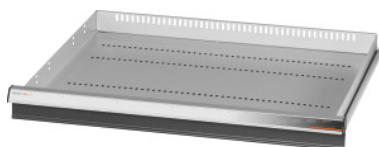

Garant GRIDLINE

**Stalčiai didelėms/sunkioms spintoms su varstomomis durimis Plotis 30G,
26x24G, Stalčių aukštis: 75mm****Užsakymo data**

Užsakymo numeris	942570 75
GTIN	4062406067731
Produktų klasė	9GI

Aprašymas**Modelis:**

Stalčiai montuojami į GridLine dideles ir sunkias spintas su **varstomomis durimis**. Aluminio rankenėlės su keičiamomis ir vėl iš naujo ženklinamomis juostelėmis. Inovatyvus stalčių konceptas optimaliam suderinimui su skirtukais.

Tinka:

Spintos Nr. 941001 – 941033, Nr. 942301 – 942323, Nr. 942701 – 942723, Nr. 942802 – 942824.

Spalva:

Stalčių korpusas šviesiai pilkas RAL 7035, stalčių priekis ryškiai mėlynas RAL 7016, **dažyta miltelinu būdu. Stalčių korpusas nekonfigūruojamas, visada šviesiai pilkos spalvos RAL 7035.**

Pastaba:

Dyd. 30 ir dyd. 40 tinka spintoms, kurių plotis 60G ir 80G, nes jose yra 2 skyriai. Stalčiai netinka spintoms stumdomomis durimis.

Techninis aprašymas

Svoris	6 kg
Naud. aukštis	50 mm
Naudingasis gylis G	24
Naudingasis plotis G	26
Naudingas plotis	650 mm
Naudingasis gylis	600 mm