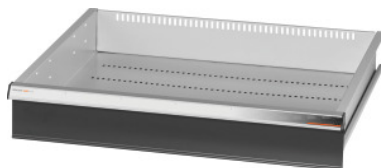

Garant GRIDLINE

**Stalčiai didelėms/sunkioms spintoms su varstomomis durimis Plotis 30G,  
26x24G, Stalčių aukštis: 125mm****Užsakymo data**

Užsakymo numeris	942570 125
GTIN	4062406067755
Produktų klasė	9GI

**Aprašymas****Modelis:**

Stalčiai montuojami į GridLine dideles ir sunkias spintas su **varstomomis durimis**. Aluminio rankenėlės su keičiamomis ir vėl iš naujo ženklinamomis juostelėmis. Inovatyvus stalčių konceptas optimaliam suderinimui su skirtukais.

**Pastaba:**

Dyd. 30 ir dyd. 40 tinka spintoms, kurių plotis 60G ir 80G, nes jose yra 2 skyriai. Stalčiai netinka spintoms stumdomomis durimis.

**Techninis aprašymas**

Naud. aukštis	100 mm
Svoris	8 kg
Naudingasis plotis G	26
Naudingasis gylis G	24
Naudingas plotis	650 mm