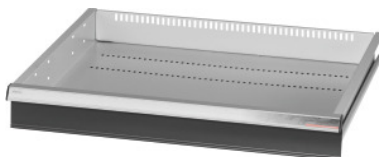

Garant GRIDLINE

**Stalčiai didelėms/sunkioms spintoms su varstomomis durimis Plotis 30G,
26x24G, Stalčių aukštis: 100mm****Užsakymo data**

| | |
|------------------|---------------|
| Užsakymo numeris | 942570 100 |
| GTIN | 4062406067748 |
| Produktų klasė | 9GI |

Aprašymas**Modelis:**

Stalčiai montuojami į GridLine dideles ir sunkias spintas su **varstomomis durimis**. Aluminio rankenėlės su keičiamomis ir vėl iš naujo ženklinamomis juostelėmis. Inovatyvus stalčių konceptas optimaliam suderinimui su skirtukais.

Tinka:

Spintos Nr. 941001 – 941033, Nr. 942301 – 942323, Nr. 942701 – 942723, Nr. 942802 – 942824.

Spalva:

Stalčių korpusas šviesiai pilkas RAL 7035, stalčių priekis ryškiai mėlynas RAL 7016, **dažyta miltelinu būdu. Stalčių korpusas nekonfigūruojamas, visada šviesiai pilkos spalvos RAL 7035.**

Pastaba:

Dyd. 30 ir dyd. 40 tinka spintoms, kurių plotis 60G ir 80G, nes jose yra 2 skyriai. Stalčiai netinka spintoms stumdomomis durimis.

Techninis aprašymas

| | |
|----------------------|--------|
| Svoris | 7 kg |
| Naud. aukštis | 75 mm |
| Naudingasis plotis G | 26 |
| Naudingasis gylis G | 24 |
| Naudingas plotis | 650 mm |