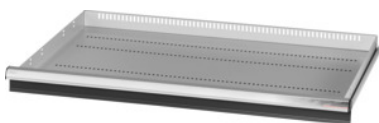

Garant GRIDLINE

**Stalčiai didelėms/sunkioms spintoms su varstomomis durimis Plotis 40G,  
36x24G, Stalčių aukštis: 75mm****Užsakymo data**

Užsakymo numeris	942573 75
GTIN	4062406067809
Produktų klasė	9GI

**Aprašymas****Modelis:**

Stalčiai montuojami į GridLine dideles ir sunkias spintas su **varstomomis durimis**. Aluminio rankenėlės su keičiamomis ir vėl iš naujo ženklinamomis juostelėmis. Inovatyvus stalčių konceptas optimaliam suderinimui su skirtukais.

**Tinka:**

Spintos Nr. 941001 – 941033, Nr. 942301 – 942323, Nr. 942701 – 942723, Nr. 942802 – 942824.

**Spalva:**

Stalčių korpusas šviesiai pilkas RAL 7035, stalčių priekis ryškiai mėlynas RAL 7016, **dažyta milteliniu būdu. Stalčių korpusas nekonfigūruojamas, visada šviesiai pilkos spalvos RAL 7035.**

**Pastaba:**

Dyd. 30 ir dyd. 40 tinka spintoms, kurių plotis 60G ir 80G, nes jose yra 2 skyriai. Stalčiai netinka spintoms stumdomomis durimis.

**Techninis aprašymas**

Naud. aukštis	50 mm
Svoris	6 kg
Naudingasis plotis G	36
Naudingasis gylis G	24
Naudingas plotis	900 mm
Naudingasis gylis	600 mm