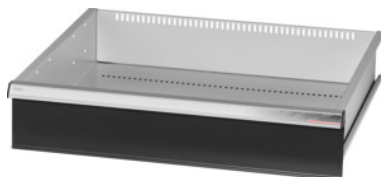

Garant GRIDLINE

**Stalčiai didelėms/sunkioms spintoms su varstomomis durimis Plotis 30G,
26x24G, Stalčių aukštis: 150mm****Užsakymo data**

Užsakymo numeris	942570 150
GTIN	4062406067762
Produktų klasė	9GI

Aprašymas**Modelis:**

Stalčiai montuojami į GridLine dideles ir sunkias spintas su **varstomomis durimis**. Aluminio rankenėlės su keičiamomis ir vėl iš naujo ženklinamomis juostelėmis. Inovatyvus stalčių konceptas optimaliam suderinimui su skirtukais.

Tinka:

Spintos Nr. 941001 – 941033, Nr. 942301 – 942323, Nr. 942701 – 942723, Nr. 942802 – 942824.

Spalva:

Stalčių korpusas šviesiai pilkas RAL 7035, stalčių priekis ryškiai mėlynas RAL 7016, **dažyta milteliniu būdu. Stalčių korpusas nekonfigūruojamas, visada šviesiai pilkos spalvos RAL 7035.**

Pastaba:

Dyd. 30 ir dyd. 40 tinka spintoms, kurių plotis 60G ir 80G, nes jose yra 2 skyriai. Stalčiai netinka spintoms stumdomomis durimis.

Techninis aprašymas

Svoris	9 kg
Naud. aukštis	125 mm
Naudingasis plotis G	26
Naudingasis gylis G	24
Naudingasis gylis	600 mm