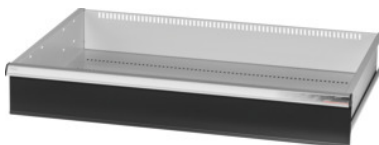

Garant GRIDLINE

**Stalčiai didelėms/sunkioms spintoms su varstomomis durimis Plotis 40G,
36x24G, Stalčių aukštis: 150mm****Užsakymo data**

Užsakymo numeris	942573 150
GTIN	4062406067830
Produktų klasė	9GI

Aprašymas**Modelis:**

Stalčiai montuojami į GridLine dideles ir sunkias spintas su **varstomomis durimis**. Aluminio rankenėlės su keičiamomis ir vėl iš naujo ženklinamomis juostelėmis. Inovatyvus stalčių konceptas optimaliam suderinimui su skirtukais.

Tinka:

Spintos Nr. 941001 – 941033, Nr. 942301 – 942323, Nr. 942701 – 942723, Nr. 942802 – 942824.

Spalva:

Stalčių korpusas šviesiai pilkas RAL 7035, stalčių priekis ryškiai mėlynas RAL 7016, **dažyta miltelinu būdu. Stalčių korpusas nekonfigūruojamas, visada šviesiai pilkos spalvos RAL 7035.**

Pastaba:

Dyd. 30 ir dyd. 40 tinka spintoms, kurių plotis 60G ir 80G, nes jose yra 2 skyriai. Stalčiai netinka spintoms stumdomomis durimis.

Techninis aprašymas

Naud. aukštis	125 mm
Svoris	9 kg
Naudingasis plotis G	36
Naudingasis gylis G	24
Naudingas plotis	900 mm
Naudingasis gylis	600 mm