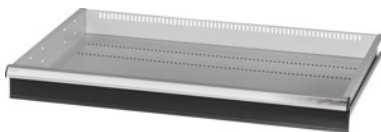

Garant GRIDLINE

**Stalčiai didelėms/sunkioms spintoms su varstomomis durimis Plotis 40G,
36×24G, Stalčių aukštis: 100mm****Užsakymo data**

Užsakymo numeris	942573 100
GTIN	4062406067816
Produktų klasė	9GI

Aprašymas**Modelis:**

Stalčiai montuojami į GridLine dideles ir sunkias spintas su **varstomomis durimis**.
Aluminio rankenėlės su keičiamomis ir vėl iš naujo ženklinamomis juostelėmis. Inovatyvus stalčių
konceptas optimaliam suderinimui su skirtukais.

Tinka:

Spintos Nr. 941001 – 941033, Nr. 942301 – 942323, Nr. 942701 – 942723, Nr. 942802 – 942824.

Spalva:

Stalčių korpusas šviesiai pilkas RAL 7035, stalčių priekis ryškiai mėlynas RAL 7016, **dažyta
miltelinu būdu. Stalčių korpusas nekonfigūruojamas, visada šviesiai pilkos spalvos RAL
7035.**

Pastaba:

Dyd. 30 ir dyd. 40 tinka spintoms, kurių plotis 60G ir 80G, nes jose yra 2 skyriai.
Stalčiai netinka spintoms stumdomomis durimis.

Techninis aprašymas

Svoris	7 kg
Naud. aukštis	75 mm
Naudingasis plotis G	36
Naudingasis gylis G	24
Naudingasis gylis	600 mm
Naudingas plotis	900 mm