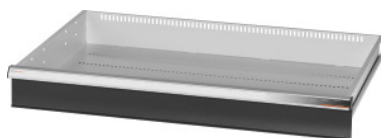

Garant GRIDLINE

**Stalčiai didelėms/sunkioms spintoms su varstomomis durimis Plotis 40G,
36x24G, Stalčių aukštis: 125mm****Užsakymo data**

Užsakymo numeris	942573 125
GTIN	4062406067823
Produktų klasė	9GI

Aprašymas**Modelis:**

Stalčiai montuojami į GridLine dideles ir sunkias spintas su **varstomomis durimis**. Aluminio rankenėlės su keičiamomis ir vėl iš naujo ženklinamomis juostelėmis. Inovatyvus stalčių konceptas optimaliam suderinimui su skirtukais.

Tinka:

Spintos Nr. 941001 – 941033, Nr. 942301 – 942323, Nr. 942701 – 942723, Nr. 942802 – 942824.

Spalva:

Stalčių korpusas šviesiai pilkas RAL 7035, stalčių priekis ryškiai mėlynas RAL 7016, **dažyta milteliniu būdu. Stalčių korpusas nekonfigūruojamas, visada šviesiai pilkos spalvos RAL 7035.**

Pastaba:

Dyd. 30 ir dyd. 40 tinka spintoms, kurių plotis 60G ir 80G, nes jose yra 2 skyriai. Stalčiai netinka spintoms stumdomomis durimis.

Techninis aprašymas

Svoris	8 kg
Naud. aukštis	100 mm
Naudingasis plotis G	36
Naudingasis gylis G	24
Naudingasis gylis	600 mm
Naudingas plotis	900 mm