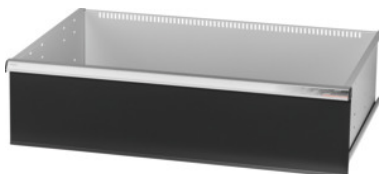

Garant GRIDLINE

**Stalčiai didelėms/sunkioms spintoms su varstomomis durimis Plotis 40G,
36x24G, Stalčių aukštis: 300mm****Užsakymo data**

Užsakymo numeris	942573 300
GTIN	4062406067854
Produktų klasė	9GI

Aprašymas**Modelis:**

Stalčiai montuojami į GridLine dideles ir sunkias spintas su **varstomomis durimis**. Aluminio rankenėlės su keičiamomis ir vėl iš naujo ženklinamomis juostelėmis. Inovatyvus stalčių konceptas optimaliam suderinimui su skirtukais.

Tinka:

Spintos Nr. 941001 – 941033, Nr. 942301 – 942323, Nr. 942701 – 942723, Nr. 942802 – 942824.

Spalva:

Stalčių korpusas šviesiai pilkas RAL 7035, stalčių priekis ryškiai mėlynas RAL 7016, **dažyta miltelinu būdu. Stalčių korpusas nekonfigūruojamas, visada šviesiai pilkos spalvos RAL 7035.**

Pastaba:

Dyd. 30 ir dyd. 40 tinka spintoms, kurių plotis 60G ir 80G, nes jose yra 2 skyriai. Stalčiai netinka spintoms stumdomomis durimis.

Techninis aprašymas

Naud. aukštis	275 mm
Svoris	14 kg
Naudingasis gylis G	24
Naudingasis plotis G	36
Naudingas plotis	900 mm