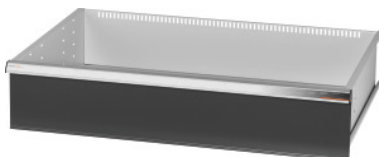

Garant GRIDLINE

**Stalčiai didelėms/sunkioms spintoms su varstomomis durimis Plotis 40G,
36x24G, Stalčių aukštis: 200mm****Užsakymo data**

Užsakymo numeris	942573 200
GTIN	4062406067847
Produktų klasė	9GI

Aprašymas**Modelis:**

Stalčiai montuojami į GridLine dideles ir sunkias spintas su **varstomomis durimis**.
Aluminio rankenėlės su keičiamomis ir vėl iš naujo ženklinamomis juostelėmis. Inovatyvus stalčių konceptas optimaliam suderinimui su skirtukais.

Tinka:

Spintos Nr. 941001 – 941033, Nr. 942301 – 942323, Nr. 942701 – 942723, Nr. 942802 – 942824.

Spalva:

Stalčių korpusas šviesiai pilkas RAL 7035, stalčių priekis ryškiai mėlynas RAL 7016, **dažyta miltelinu būdu. Stalčių korpusas nekonfigūruojamas, visada šviesiai pilkos spalvos RAL 7035.**

Pastaba:

Dyd. 30 ir dyd. 40 tinka spintoms, kurių plotis 60G ir 80G, nes jose yra 2 skyriai.
Stalčiai netinka spintoms stumdomomis durimis.

Techninis aprašymas

Naud. aukštis	175 mm
Svoris	11 kg
Naudingasis gylis G	24
Naudingasis plotis G	36
Naudingas plotis	900 mm