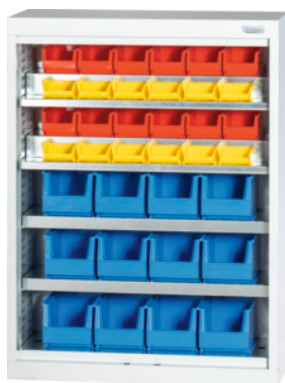

**Garant****Spinta su lentynomis be durų, Aukštis: 1000mm****Užsakymo data**

Užsakymo numeris	944009 1000
GTIN	4062406068530
Produktų klasė	9GI

**Aprašymas****Modelis:**

Galima kabinti lentynas kas 25 mm.  
Sukomplektuota spinta su lentynomis 30×11G.

**Komplektacija:**

Daiktadėžių skaičius: 12 × Nr. 963321 dyd. SB6; 12 × Nr. 963321 dyd. SB5; 12 × Nr. 963321 dyd. SB4

**Tiekimo sudėtis:**

Spinta su lentynomis ir atviromis dėžutėmis.

**Spalva:**

Korpusas šviesiai pilkas RAL 7035, durys tamsiai pilkos RAL 7016, **dengtos milteliais.**

Naud. aukštis	845 mm
---------------	--------

Aukštis	1000 mm
Lentynos keliamoji galia / maksimali lentynų apkrova per visą plotą (metalas)	80 kg
Plotis	750 mm
Lentynų skaičius	4
Svoris	47 kg
Spintos priekinė dalis	atblokuota
Gylis	275 mm
Plotis G	30
Gylis G	11
medžiagos storis	0,9 mm
Spintos korpuso keliamoji galia, viduje	500 kg
Reguliuojamas aukštis kas	25 mm
Spalvos pasirinkimas	RAL 9002, 7035, 7005, 7016, 6011, 5018, 5012, 5011, 5005, 3003
Produkto rūšis	Spinta su lentynomis