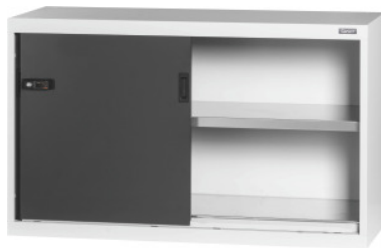

Garant GRIDLINE

Bazinė spinta su stumdomomis durimis iš ištisinio lakšto, Aukštis: 750mm**Užsakymo data**

Užsakymo numeris	940125 750
GTIN	4062406068974
Produktų klasė	9GI

Aprašymas**Modelis:**

Įrengta spinta 50 × 20G. Su 6 poromis atraminių bėgelių ir 6 UNIT laikikliais maksimaliai 18 UNITS elementams. Lentynas galima tvirtinti kas 25 mm. Stumdomos durys iš vidaus pastiprintos ir uždaromos naudojant 2K-Haptoprene® stumiamą rankeną su cilindrine spyna. Stumdomų durų padėtis galinėje padėtyje (atidaryta/uždaryta). **Niveliavimo cokolis** bazinėms spintoms su 4 individualiai reguliuojamomis kojomis grindų nelygumams kompensuoti. Bazinės spintos stumiama rankena viršutinėje durų dalyje, uždedamos spintos apatinėje durų dalyje.

Tiekimo sudėtis:

Spinta su lentynomis.

Spalva:

Korpusas šviesiai pilkas RAL 7035, durys tamsiai pilkos RAL 7016, **dengtos milteliais.**

Pastaba:

Lentynas ir priedus sisteminiams spintoms žr. Nr. 940501 – 940710 bei 95-ajame skyriuje. Pagal TÜV GS sertifikatą visos spintos turi būti apsaugotos nuo apvirtimo.

Techninis aprašymas

ComfortClose	ne
Rankenos padėtis	viršuje
Gylis G	20
Elektronine užraktų sistema - galima keisti	taip

Lentynų skaičius	1
Svoris	70 kg
Gylis	500 mm
Spintos priekinė dalis	Stumdomos durys iš ištisinio lakšto
Lentynos keliamoji galia / maksimali lentynų apkrova per visą plotą (metalas)	100 kg
Plotis G	50
Plotis	1250 mm
Aukštis	750 mm
Naud. aukštis	595 mm
medžiagos storis	0,9 mm
Spintos korpuso keliamoji galia, viduje	1000 kg
Reguliuojamas aukštis kas	25 mm
Cilindrinė spyna	modulinė apyraktė
Spalvos pasirinkimas	RAL 9002, 7035, 7005, 7016, 6011, 5018, 5012, 5011, 5005, 3003
Spinta Konstrukcijos tipas	Bazinė spinta
Produkto rūšis	Lentynų spinta